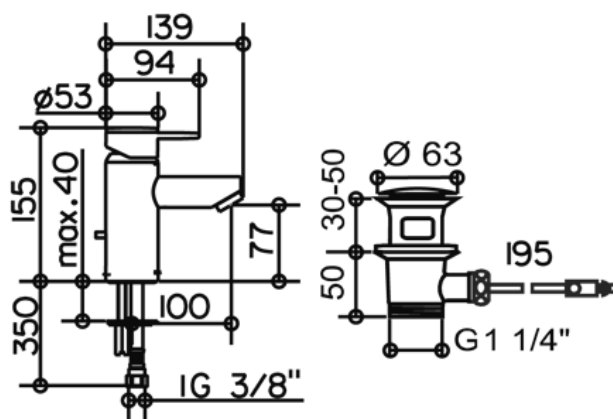

Mitigeur monocommande de lavabo PLAN

Les caractéristiques du produit :

- Avec vidage 1 ¼ pouce;
- Système de montage monotrou rapide ;
- Cartouche avec disques céramiques ;
- Avec limiteur de température ;
- Mousseur M 24x1 ;
- Avec système antiviol ;
- Raccords à pression 420 mm, G 3/8 Pouce ;

Les variantes du produit :

Référence	Finition
54902 010000	Chromé
54902 070000	Acier inox
54902 170000	Finition aluminium